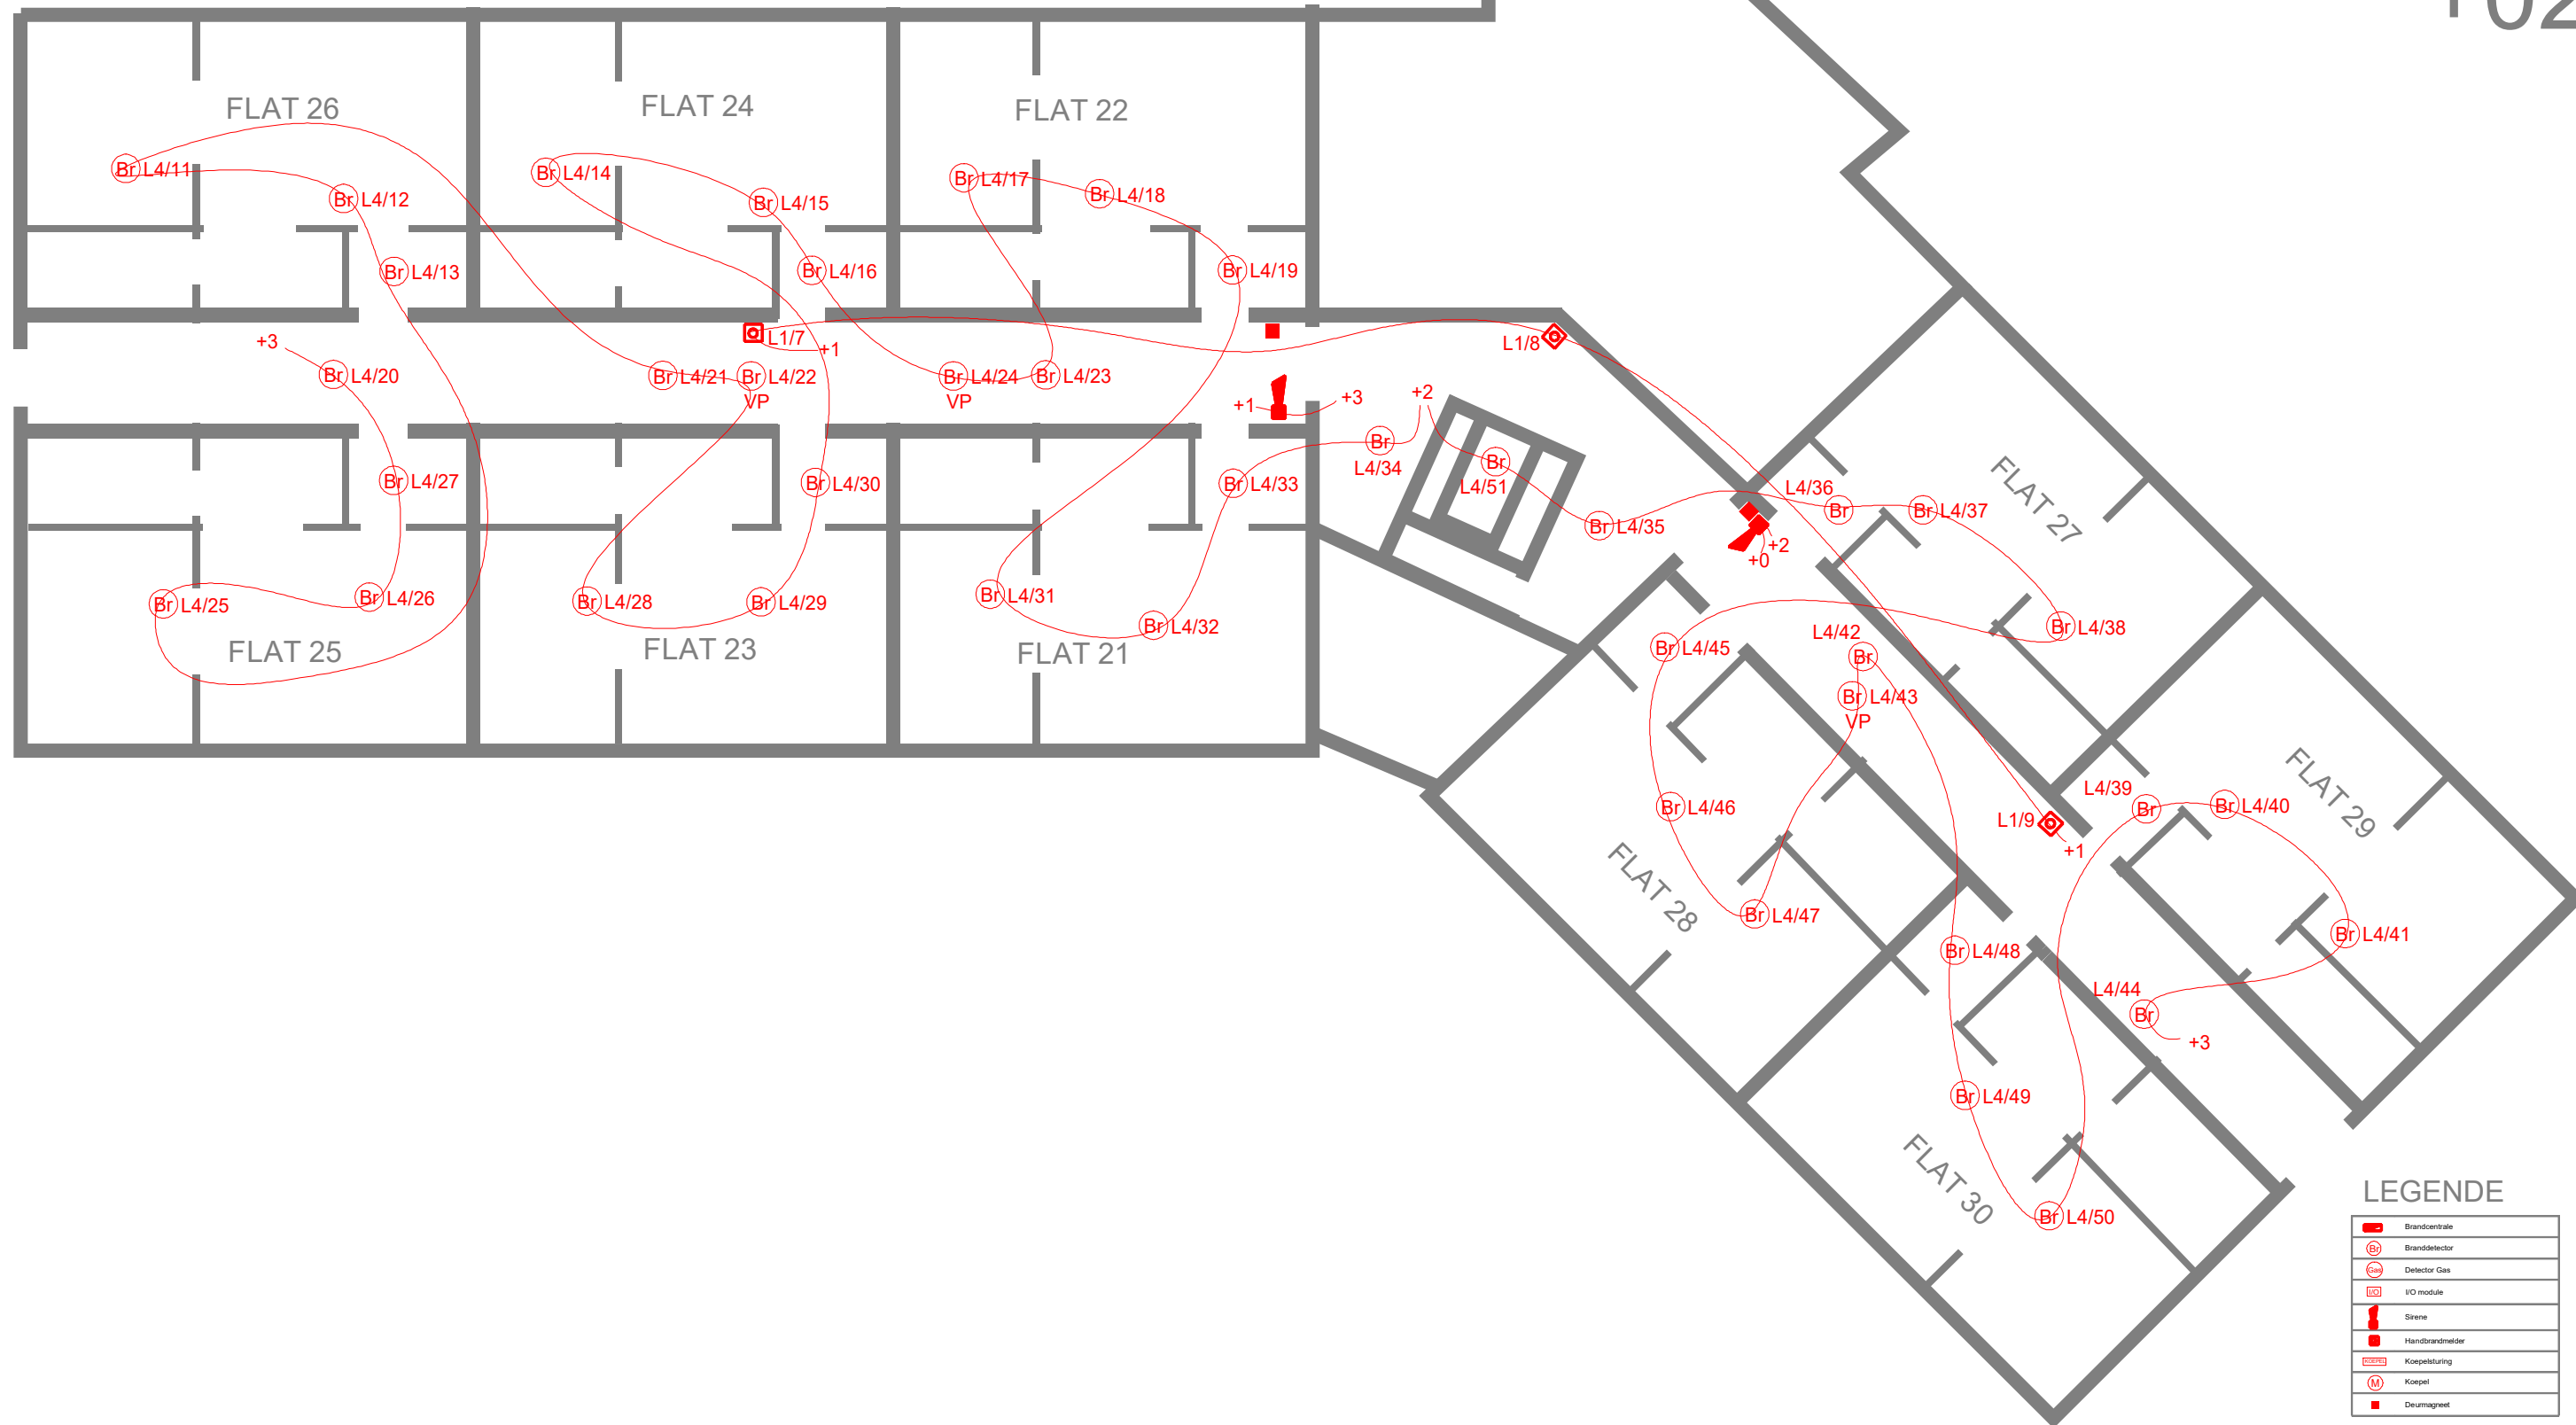

+02

LEGENDE

	Brandcentrale
	Branddetector
	Detector Gas
	I/O module
	Sirene
	Handbrandmelder
	Koepelsturing
	Koepel
	Deurmagneet

Afgev. erkend organisme .. / .. / 2021	Parkresidentie Hemelrijkstraat 50 9910 Knesselare	Verantw. uitvoering DV 04-07-2022	NV. Verstuyft-Lanssens Lobulckstraat 21 9880 Aalter Tel.: 09/375.10.25 0421 496 969
Handtekening	Handtekening	Handtekening