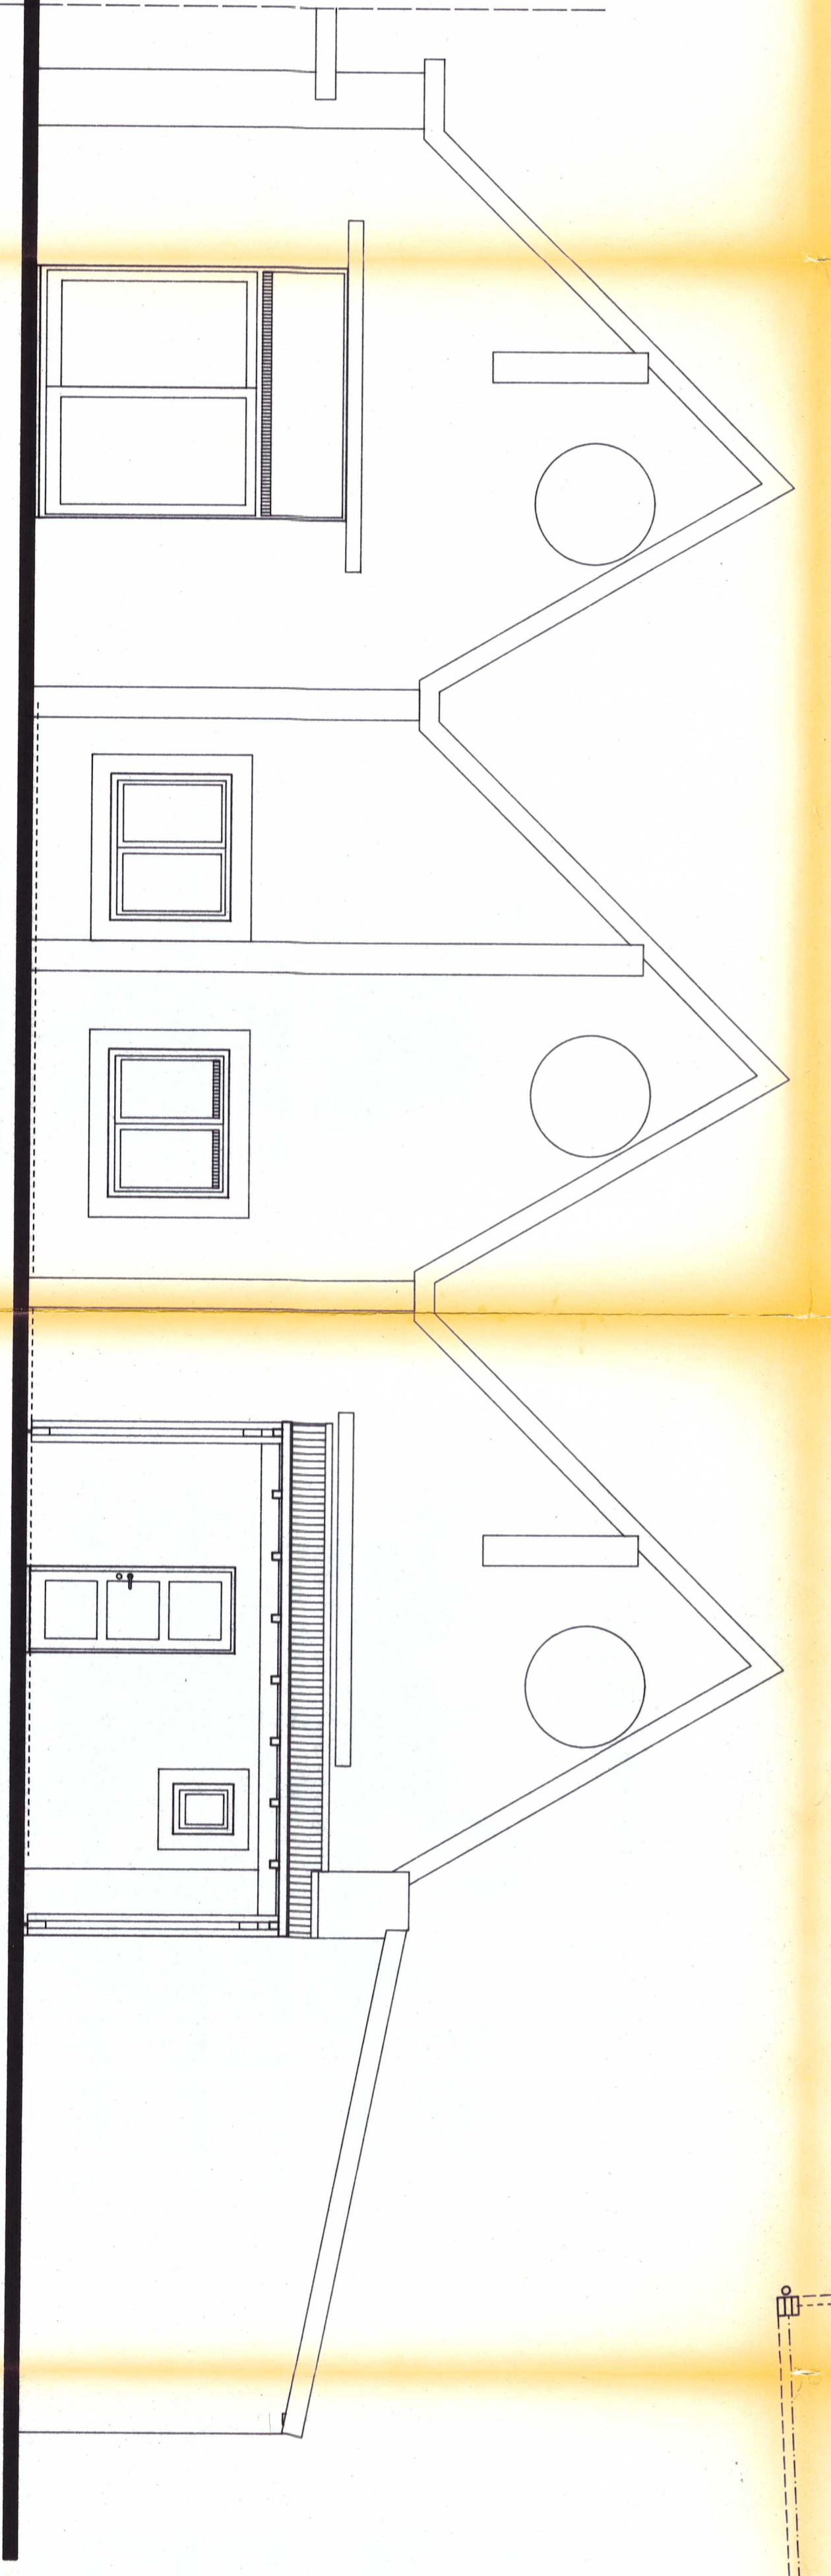

Blasius

PROJECT	UITBREIDING en VERBOUWING KINDEROPPIJVANG
LOCATIE	provincie OOST - VLAANDEREN 9910 KNESSELARE - KERKSTRAAT 50 BPR : ...
OPDRACHTGEVER	Gemeentehuisuur Knesselare De Pleats 14 - 9910 Knesselare
FASE DATUM	AANBESTEDING : 03 december 2001
BLAD	PLANNEN bestaende toestand 01/07/4 - gik 01.07/4 - gik WALZINGEN
handtekening architect 	
handtekening aannemer	
GUY POLVER - architect KINGSBERG 20 - 9910 KNESSELARE tel + fax : 097/775 17 91 - e-mail : g.polver@skynet.be	

PLAN GELUKVLIJERS - NIEUWE TOESTAND

0 100 200 300 400 500 600 700 800 900 1000

Tuingevel - Nieuwe Toestand

GEVEL ZUDE HEMELRIJK - Nieuwe Toestand