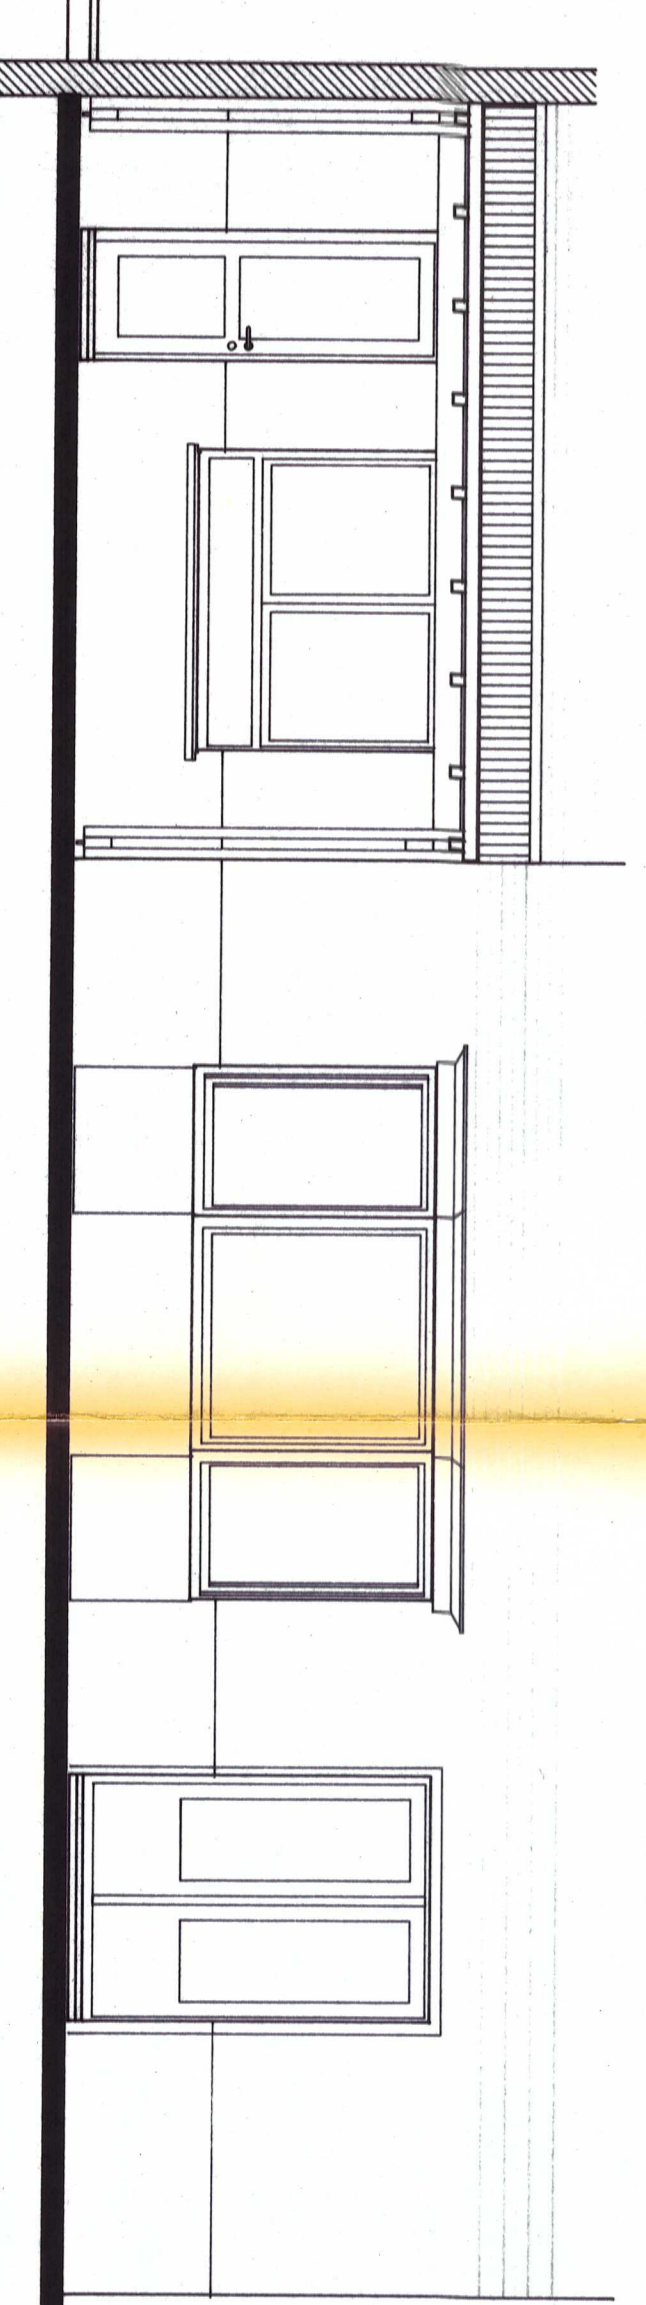

Blasius

PROJECT	UITBREIDING en VERBOUWING KINDEROPPIJVANG
LOCATIE	provincie OOST - VLAANDEREN 9910 KNESSELARE - KERKSTRAAT 50 BPR : ...
OPDRACHTGEVER	Gemeentehuisuur Knesselare De Pleats 14 - 9910 Knesselare
FASE DATUM	AANBESTEDING : 03 december 2001
BLAD	PLANNEN bestaende toestand 01/07/4 - gik 01.07/4 - gik WALZINGEN
handtekening architect 	
handtekening aannemer	
GUY POLVER - architect KINGSBERG 20 - 9910 KNESSELARE tel + fax : 097/775 17 91 - e-mail : g.polver@skynet.be	

PLAN GELUKVLIJERS - NIEUWE TOESTAND

0 100 200 300 400 500 600 700 800 900 1000

Tuingevel - Nieuwe Toestand

GEVEL ZUDE HEMELRIJK - Nieuwe Toestand